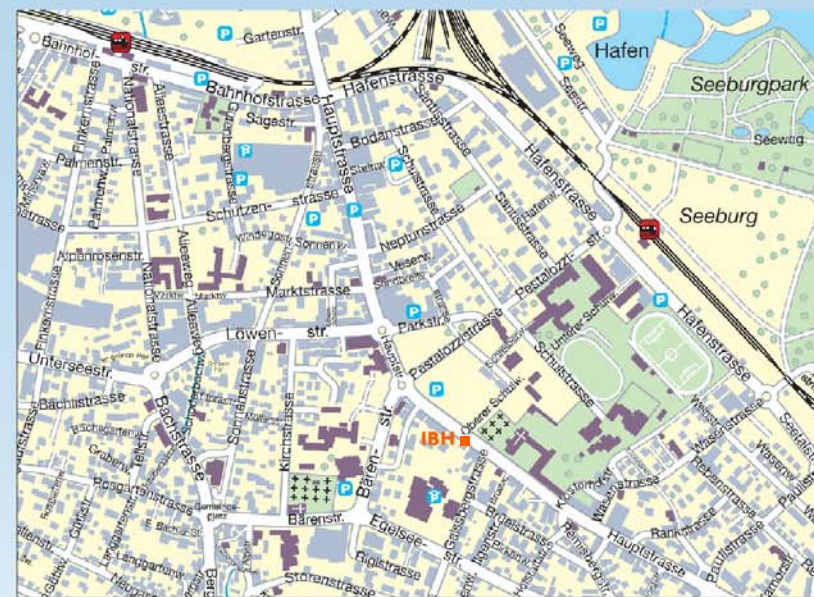

Internationale
Bodensee
Hochschule

Lageplan

Geschäftsstelle der Internationalen Bodensee-Hochschule
Hauptstrasse 90
CH-8280 Kreuzlingen
Tel.: +41-71-6770520

SBB: Kreuzlingen Hafen/Kreuzlingen Hauptbahnhof
Bus: Bärenplatz
Parken gegenüber auf dem Bärenplatz (kostenpflichtig)

Gute Reise!

EUROPÄISCHE GEMEINSCHAFT
Gefördert aus dem Europäischen Fonds
für regionale Entwicklung

SCHWEIZERISCHE
EIDGENOSSENSCHAFT
Gefördert durch Finanzhilfen
des Schweizer Bundes

Interreg IIIA
Alpenrhein-Bodensee-Hochrhein

bodenseeland
UNITE DINNOVATIONS