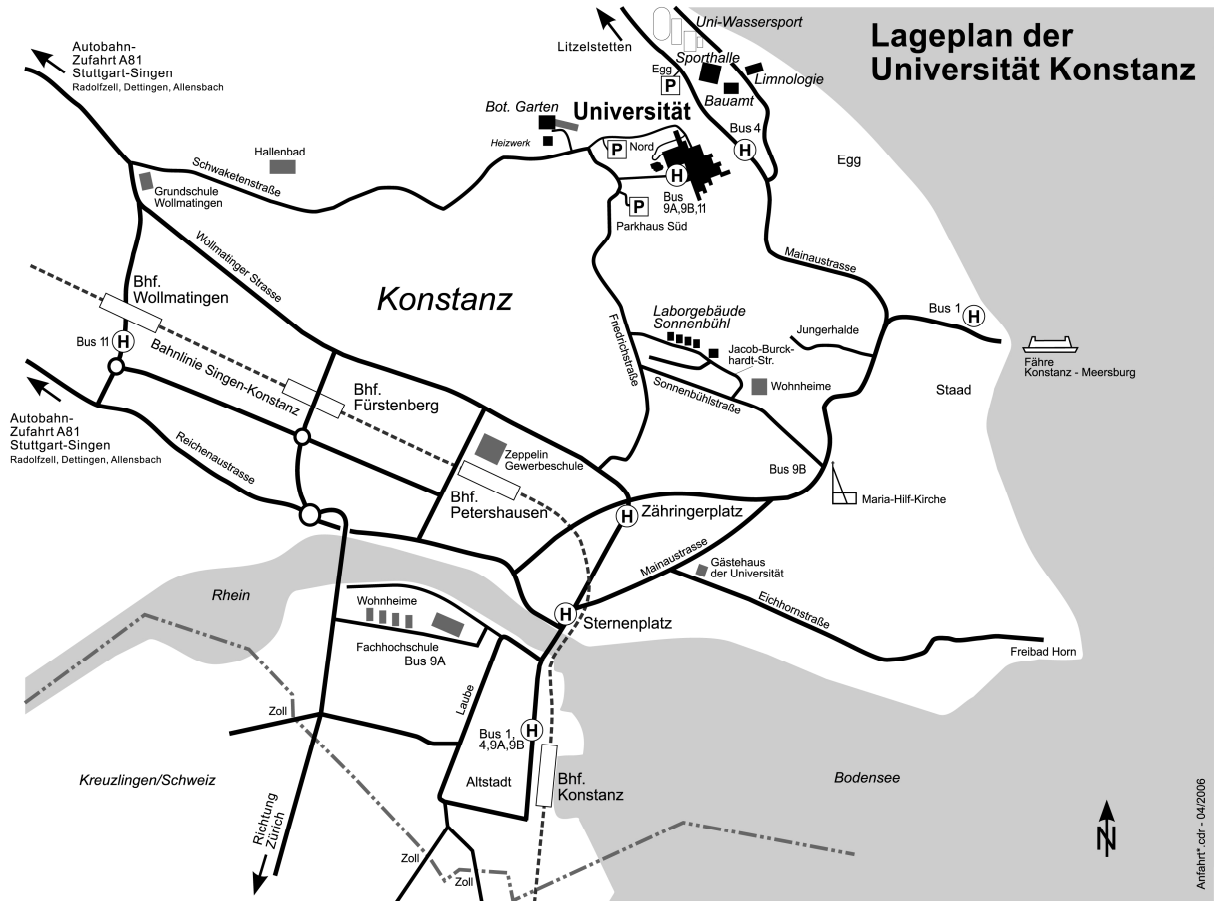

Gebäudeplan der Universität