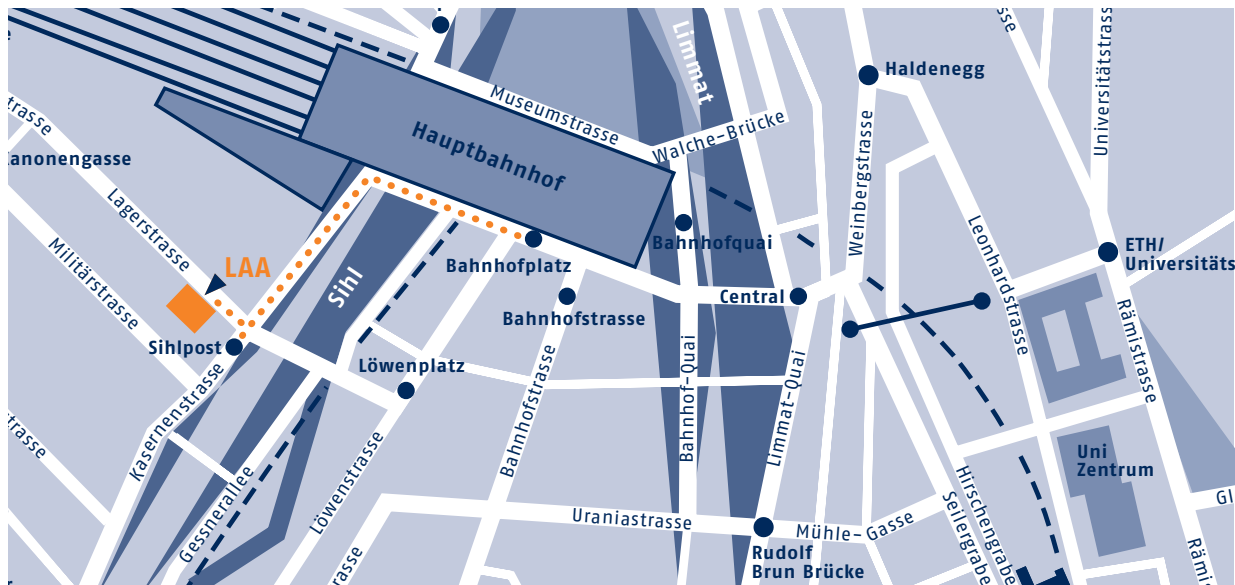

#### Ab Zürich Hauptbahnhof

##### Tram 3 > Albisrieden

- Bahnhofplatz / HB
- Löwenstrasse
- Sihlpost

<> 2 Minuten

##### Tram 14 > Triemli

- Bahnhofplatz / HB
- Löwenstrasse
- Sihlpost

### Lageplan LAA

..... Fussweg